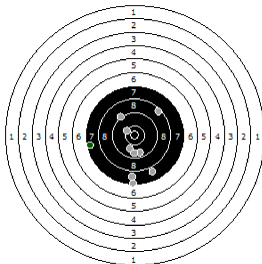

Serie 4

Volle Ringe	7	8	8	9	10	9	9	7	9	7	83 Ringe
Zehntel	7,4	8	8,4	9,6	10,2	9,2	9,9	7,9	9,6	7,5	87,7 Ringe
Teiler	2865,7	2398,6	2019,9	1048,5	563,5	1407,1	844,6	2470,6	1048,1	2757	-
Innenzehner											Anzahl: 0