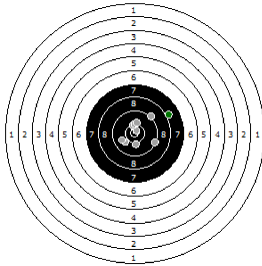

**Pugliese Marcello
am 25.06.11**

5

Statistik

Schusswert IZ	10	9	8	7	6	5	4	3	2	1	0	Gesamt (Ganze Ringe): 356
Anzahl	4	11	18	7	4	0	0	0	0	0	0	Gesamt (Zehntel Ringe): 373,2

Serie 1

Volle Ringe	10	10	9	10	10	9	10	10	9	8	95 Ringe
Zehntel	10,7	10,1	9,2	10,3	10,2	9,3	10,1	10	9,9	8,1	97,9 Ringe
Teiler	196,4	646,7	1418,6	502,2	564,6	1302,8	664,5	783,8	871,6	2318,5	-
Innenzehner	X										Anzahl: 1

Serie 2

Volle Ringe	9	10	8	9	9	9	10	8	9	9	90 Ringe
Zehntel	9,9	10,6	8,2	9	9,4	9,9	10,5	8,9	9,3	9,8	95,5 Ringe
Teiler	826,6	307,1	2175,4	1582,9	1212,8	825,8	390,9	1617,3	1329,7	926,9	-
Innenzehner		X					X				Anzahl: 2