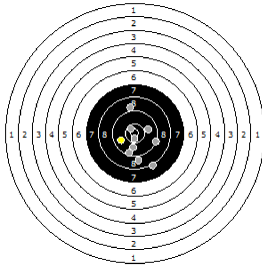

**Pugliese Marcello
am 25.06.11**

5

Statistik

Schusswert IZ	10	9	8	7	6	5	4	3	2	1	0	Gesamt (Ganze Ringe): 356
Anzahl	4	11	18	7	4	0	0	0	0	0	0	Gesamt (Zehntel Ringe): 373,2

Serie 1

Volle Ringe	10	10	9	10	10	9	10	10	9	8	95 Ringe
Zehntel	10,7	10,1	9,2	10,3	10,2	9,3	10,1	10	9,9	8,1	97,9 Ringe
Teiler	196,4	646,7	1418,6	502,2	564,6	1302,8	664,5	783,8	871,6	2318,5	-
Innenzehner	X										Anzahl: 1

Serie 2

Volle Ringe	9	10	8	9	9	9	10	8	9	9	90 Ringe
Zehntel	9,9	10,6	8,2	9	9,4	9,9	10,5	8,9	9,3	9,8	95,5 Ringe
Teiler	826,6	307,1	2175,4	1582,9	1212,8	825,8	390,9	1617,3	1329,7	926,9	-
Innenzehner		X					X				Anzahl: 2

Serie 3

Volle Ringe	9	7	9	10	8	9	9	10	8	9	88 Ringe
Zehntel	9,3	7,9	9,1	10,5	8,2	9,1	9,8	10,1	8,9	9,2	92,1 Ringe
Teiler	1285,4	2408,6	1463,6	338,5	2186,5	1490,8	911,5	694,1	1640,7	1421,4	-
Innenzehner				X							Anzahl: 1