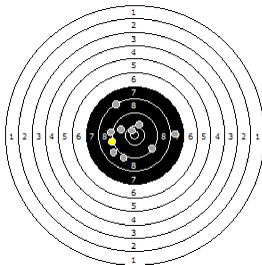

**Pugliese Marcello
am 25.06.11**

5

Statistik

Schusswert IZ	10	9	8	7	6	5	4	3	2	1	0	Gesamt (Ganze Ringe): 356
Anzahl	4	11	18	7	4	0	0	0	0	0	0	Gesamt (Zehntel Ringe): 373,2

Serie 1

Volle Ringe	10	10	9	10	10	9	10	10	9	8	95 Ringe
Zehntel	10,7	10,1	9,2	10,3	10,2	9,3	10,1	10	9,9	8,1	97,9 Ringe
Teiler	196,4	646,7	1418,6	502,2	564,6	1302,8	664,5	783,8	871,6	2318,5	-
Innenzehner	X										Anzahl: 1

Serie 2

Volle Ringe	9	10	8	9	9	9	10	8	9	9	90 Ringe
Zehntel	9,9	10,6	8,2	9	9,4	9,9	10,5	8,9	9,3	9,8	95,5 Ringe
Teiler	826,6	307,1	2175,4	1582,9	1212,8	825,8	390,9	1617,3	1329,7	926,9	-
Innenzehner		X					X				Anzahl: 2

Serie 3

Volle Ringe	9	7	9	10	8	9	9	10	8	9	88 Ringe
Zehntel	9,3	7,9	9,1	10,5	8,2	9,1	9,8	10,1	8,9	9,2	92,1 Ringe
Teiler	1285,4	2408,6	1463,6	338,5	2186,5	1490,8	911,5	694,1	1640,7	1421,4	-
Innenzehner				X							Anzahl: 1